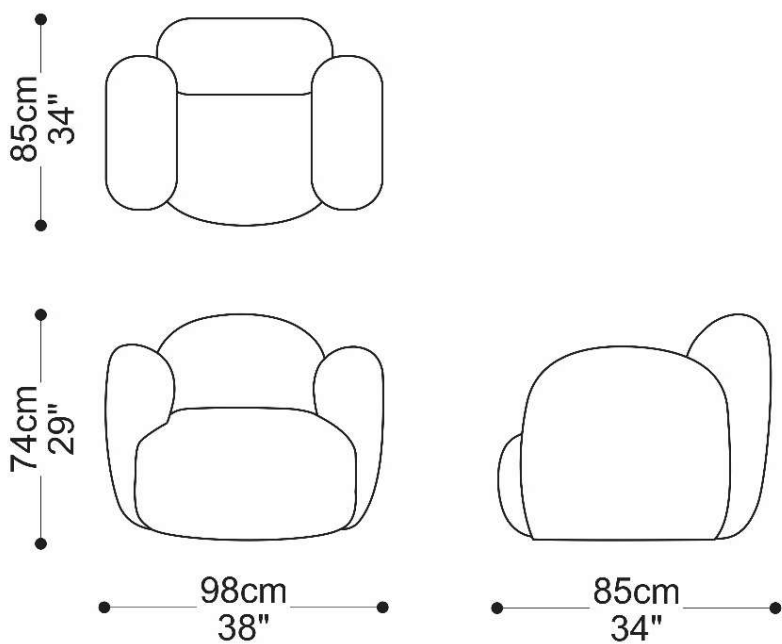

Poltrona

POLTRONA
BROOKS

BRETON